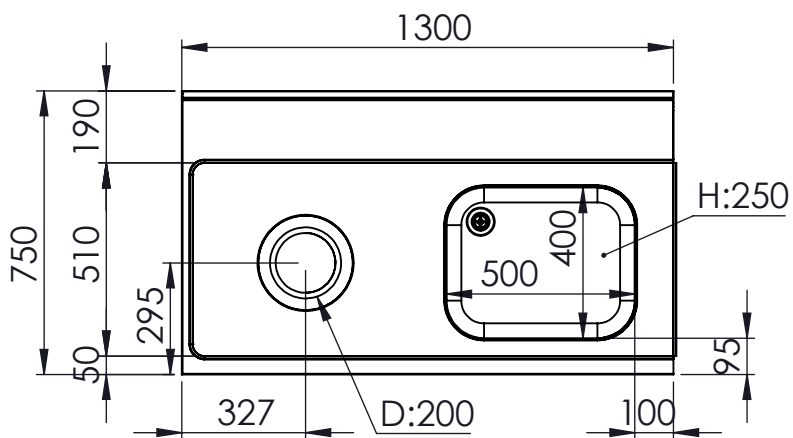

DETTAGLIO
SCALA 1 : 2

DETTAGLIO
SCALA 1 : 10

FORI ESAGONALI
M5 DIAM.7,2MM

FORI ESAGONALI
M5 DIAM.7,2MM

DISEGNATO
DATA 18/01/2024
PESO 20093.67

CODICE: MS00

SCAMINOX
INNOVATION QUALITY

CONFIGURAZIONE: L:1300 P:750

SCALA: 1:20

A4

FOGLIO 1 DI 1