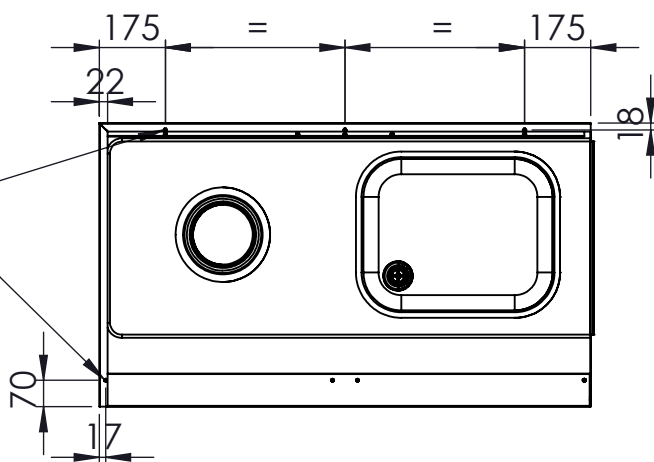

DETTAGLIO
SCALA 1 : 2

DETTAGLIO
SCALA 1 : 10

FORI ESAGONALI
M5 DIAM.7,2MM

FORI ESAGONALI
M5 DIAM.7,2MM

DISEGNATO
DATA 18/01/2024
PESO 20093.67

CODICE: MS00

SCAMINOX
INNOVATION QUALITY

CONFIGURAZIONE: L:1300 P:750

SCALA: 1:20

A4

FOGLIO 1 DI 1