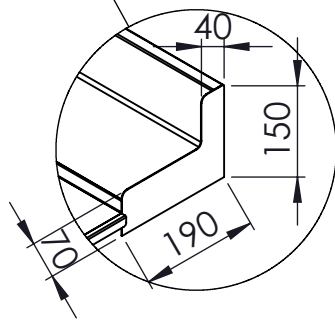

DETTAGLIO
SCALA 1 : 2

DETTAGLIO
SCALA 1 : 10

FORI ESAGONALI
M5 DIAM.7,2MM

FORI ESAGONALI
M5 DIAM.7,2MM

DISEGNATO
DATA 18/01/2024
PESO 20093.67

CODICE: MS00

SCAMINOX
INNOVATION QUALITY

CONFIGURAZIONE: L:1300 P:750

SCALA: 1:20

A4

FOGLIO 1 DI 1